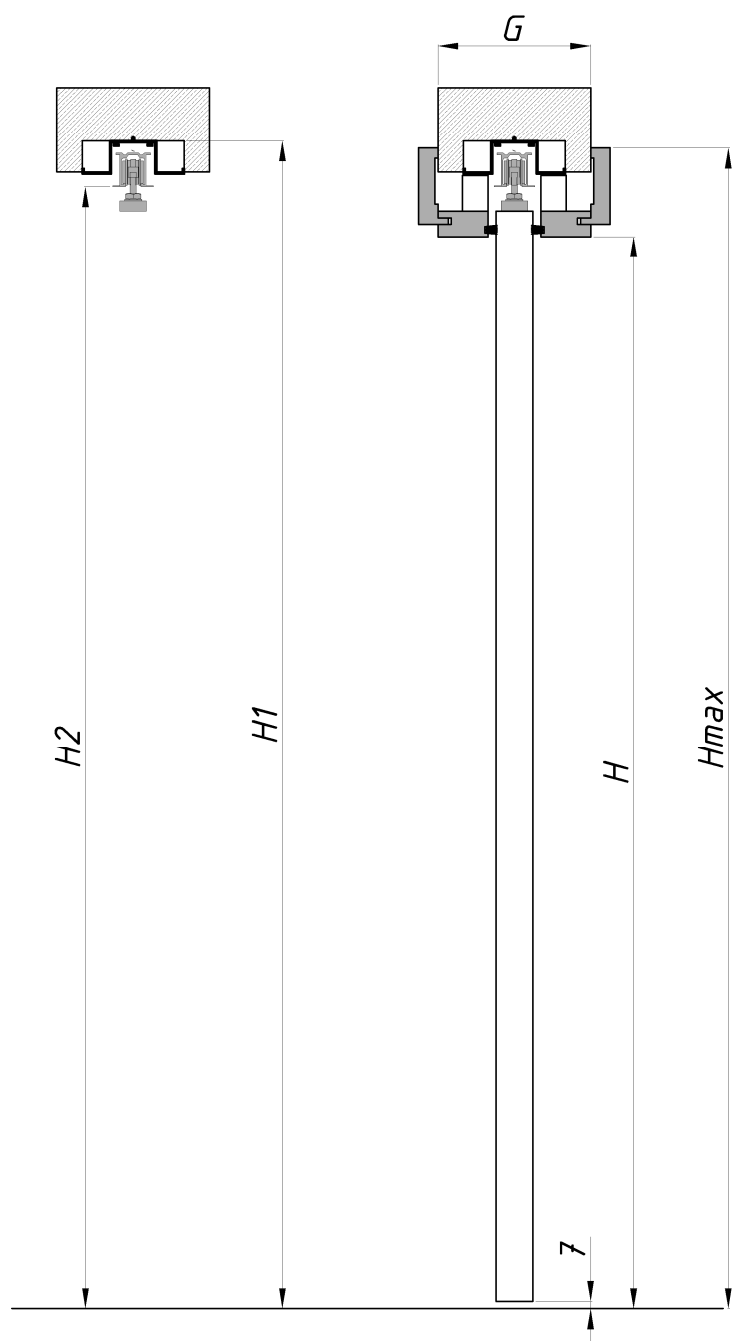

Drzwi przesuwane do kasety eclisse 125mm GK Pojedyncze

Podwójne

		JEDNOSTKI [mm]	WYMIAR W ŚWIETLE PRZEJŚCIA	WYMIAR KASETY	WYMIAR KASETY	WYMIAR ZEWNĘTRZNY OŚCIEŻNICY Z OPASKAMI		
DRZWI JEDNOSKRZYDŁOWE	DRZWI	SZEROKOŚĆ SKRZYDŁA	S	A	B	Smax		
	"60"	625	577	650	615	771		
	"70"	725	677	750	715	871		
	"80"	825	777	850	815	971		
	"90"	925	877	950	915	1071		
	"100"	1025	977	1050	1015	1171		
		WYSOKOŚĆ SKRZYDŁA	H	H1	H2	Hmax		
		2044	2026	2120	2075	2123		
DRZWI DWUSKRZYDŁOWE	DRZWI	SZEROKOŚĆ SKRZYDŁA	S	A	B	Smax		
	"60"	"60"	618	618	1164	1250	615	1358
	"70"	"70"	718	718	1364	1450	715	1558
	"80"	"80"	818	818	1564	1650	815	1758
	"90"	"90"	918	918	1764	1850	915	1958
	"100"	"100"	1018	1018	1964	2050	1015	2158
		WYSOKOŚĆ SKRZYDŁA	JAK W DRZWIACH JEDNOSKRZYDŁOWYCH					

Wysokości niestandardowe kasety oraz odpowiadająca jej grubość na zapytanie.

Numer rysunku:

LAN_12

Data:

3,2020

Jednostki:

[mm]

Opracował:

Maciej

System przesuwany PRZES-DREW-W
zościeżnicą drewnianą w ścianie i kaseta
ścienną Standard g-k

LANDINO
door & design