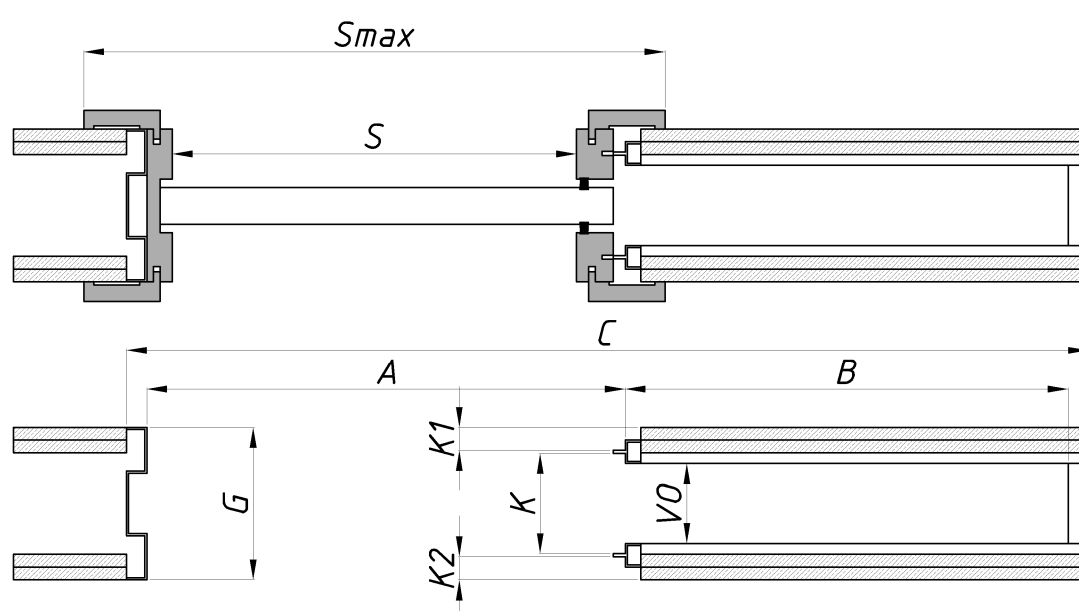

Drzwi przesuwane do kasety eclisse 125mm GK Pojedyncze

Podwójne

		JEDNOSTKI [mm]	WYMIAR W ŚWIETLE PRZEJŚCIA	WYMIAR KASETY	WYMIAR KASETY	WYMIAR ZEWNĘTRZNY OŚCIEŻNICY Z OPASKAMI		
DRZWI JEDNOSKRZYDŁOWE	DRZWI	SZEROKOŚĆ SKRZYDŁA	S	A	B	Smax		
	"60"	625	577	650	615	771		
	"70"	725	677	750	715	871		
	"80"	825	777	850	815	971		
	"90"	925	877	950	915	1071		
	"100"	1025	977	1050	1015	1171		
		WYSOKOŚĆ SKRZYDŁA	H	H1	H2	Hmax		
		2044	2026	2120	2075	2123		
DRZWI DWUSKRZYDŁOWE	DRZWI	SZEROKOŚĆ SKRZYDŁA	S	A	B	Smax		
	"60"	"60"	618	618	1164	1250	615	1358
	"70"	"70"	718	718	1364	1450	715	1558
	"80"	"80"	818	818	1564	1650	815	1758
	"90"	"90"	918	918	1764	1850	915	1958
	"100"	"100"	1018	1018	1964	2050	1015	2158
		WYSOKOŚĆ SKRZYDŁA	JAK W DRZWIACH JEDNOSKRZYDŁOWYCH					

Wysokości niestandardowe kasety oraz odpowiadająca jej grubość na zapytanie.

Numer rysunku:

LAN_12

Data:

3,2020

Jednostki:

[mm]

Opracował:

Maciej

System przesuwany PRZES-DREW-W
zościeżnicą drewnianą w ścianie i kaseta
ścienną Standard g-k

LANDINO
door & design