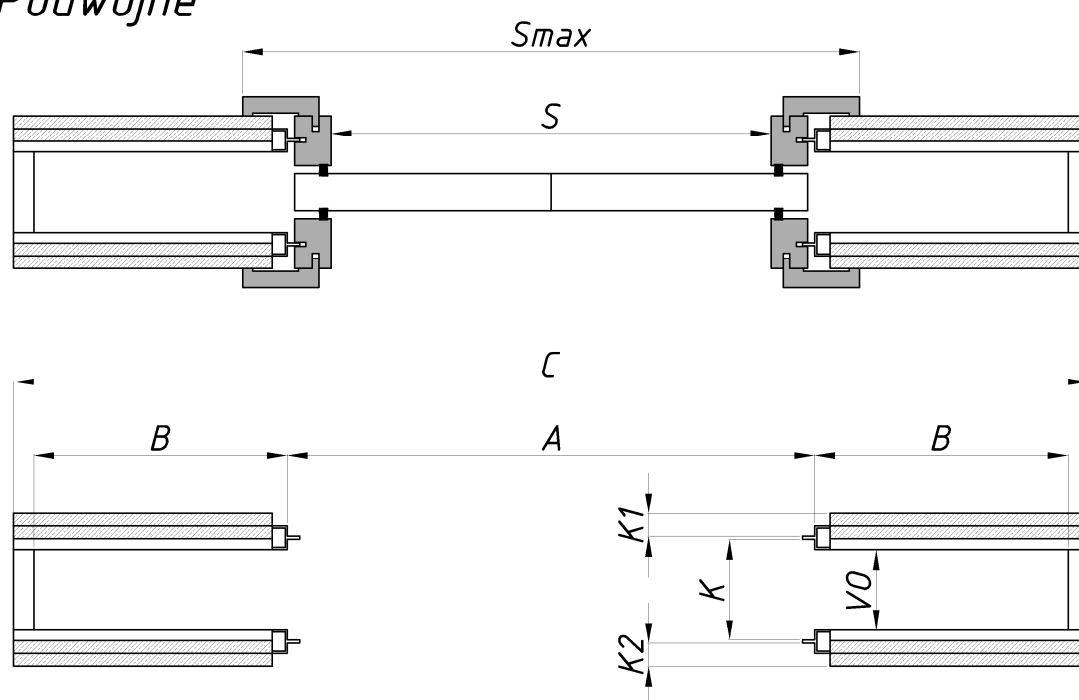

Drzwi przesuwane do kasety eclisse 125mm GK Pojedyncze

Podwójne

		JEDNOSTKI [mm]	WYMIAR W ŚWIETLE PRZEJŚCIA	WYMIAR KASETY	WYMIAR KASETY	WYMIAR ZEWNĘTRZNY OŚCIEŻNICY Z OPASKAMI		
DRZWI JEDNOSKRZYDŁOWE	DRZWI	SZEROKOŚĆ SKRZYDŁA	S	A	B	Smax		
	"60"	625	577	650	615	771		
	"70"	725	677	750	715	871		
	"80"	825	777	850	815	971		
	"90"	925	877	950	915	1071		
	"100"	1025	977	1050	1015	1171		
		WYSOKOŚĆ SKRZYDŁA	H	H1	H2	Hmax		
		2044	2026	2120	2075	2123		
DRZWI DWUSKRZYDŁOWE	DRZWI	SZEROKOŚĆ SKRZYDŁA	S	A	B	Smax		
	"60"	"60"	618	618	1164	1250	615	1358
	"70"	"70"	718	718	1364	1450	715	1558
	"80"	"80"	818	818	1564	1650	815	1758
	"90"	"90"	918	918	1764	1850	915	1958
	"100"	"100"	1018	1018	1964	2050	1015	2158
		WYSOKOŚĆ SKRZYDŁA	JAK W DRZWIACH JEDNOSKRZYDŁOWYCH					

Wysokości niestandardowe kasety oraz odpowiadająca jej grubość na zapytanie.

Numer rysunku:

LAN_12

Data:

3,2020

Jednostki:

[mm]

Opracował:

Maciej

System przesuwany PRZES-DREW-W
zościeżnicą drewnianą w ścianie i kaseta
ścienną Standard g-k

LANDINO
door & design